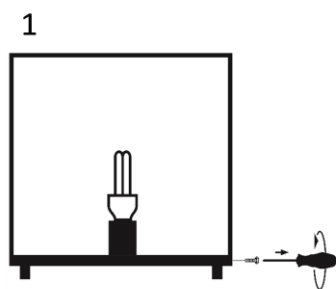

### Produktgruppe: Würfel Eifel bei Nacht

Leuchten dieser Produktgruppe sind in Größen von 19 cm bis 49 cm mit E27 Fassung, sowie in LED Ausführung Warmweiß, CCT und RGB CCT erhältlich.

Eine Fernbedienung [20811] ist für alle ZigBee-fähigen Leuchten separat verfügbar.